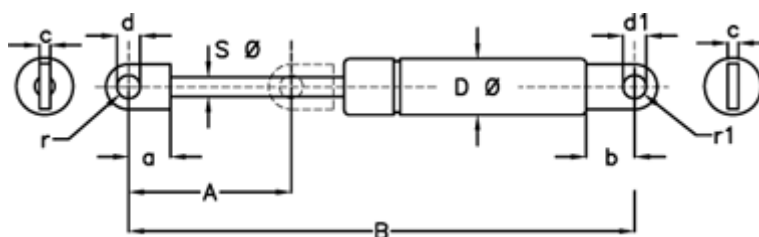

Varenummer: 040773KQ
 Beskrivelse: Stabilus Lift-O-Mat Gasfjeder 0773KQ 750N
 08 060 0750 Øje/Øje.

Mål

A	= 60	d Ø	= 8,1 +0,3
a	= 15	Materiale	= Metal
b	= 16.5	Note	= -
B	= 205 +/-2	Note	= -
Befæstigelse	= Øje/Øje	r	= 7.5
c	= 5	r1	= 7.5
d1 Ø	= 8,1 +0,3	S Ø	= 8
D Ø	= 19		